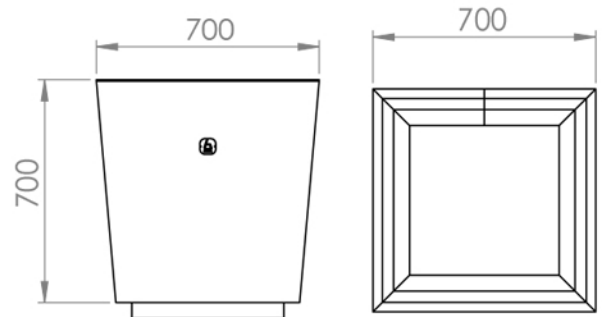

**אדנית דגם טוקיו קונית ממתכת  
מק"ט | 10-2154**

אדנית בעיצוב מודרני  
האדנית משולבת מתכת  
ניתן להציב את האדנית בפנים או בחוץ  
המוצר עמיד מאד ומותאם לתנאי מזג האוויר

לפרטים נוספים צרו איתנו קשר

\*מידות משתנות לפי דרישה