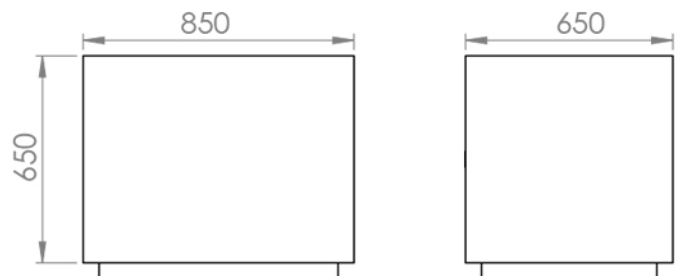

**אדנית דגם טוקיו מרובעת ממתכת
מק"ט | 10-3748**

אדנית בעיצוב מודרני
האדנית משולבת מתכת
ניתן להציב את האדנית בפנים או בחוץ
המוצר עמיד מאד ומותאם לתנאי מזג האוויר

לפרטים נוספים צרו איתנו קשר

*מידות משתנות לפי דרישה