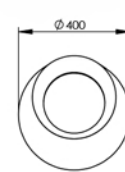

אדנית מתכת דגם הראל
מק"ט 10-7414

האדנית עשויה ממתכת חתוכה בלייזר.
חלקי המתכת בצביעה אלקטרוסטטית
לפי דרישה מלוח RAL
ניתן להזמין את המוצר ב-3 תצורות שונות
התקנת המוצרים ע"י ברגי ג'מבו.

לפרטים נוספים צרו איתנו קשר

א

ב

ג

ניתן לבחור צבע ממניפת RAL